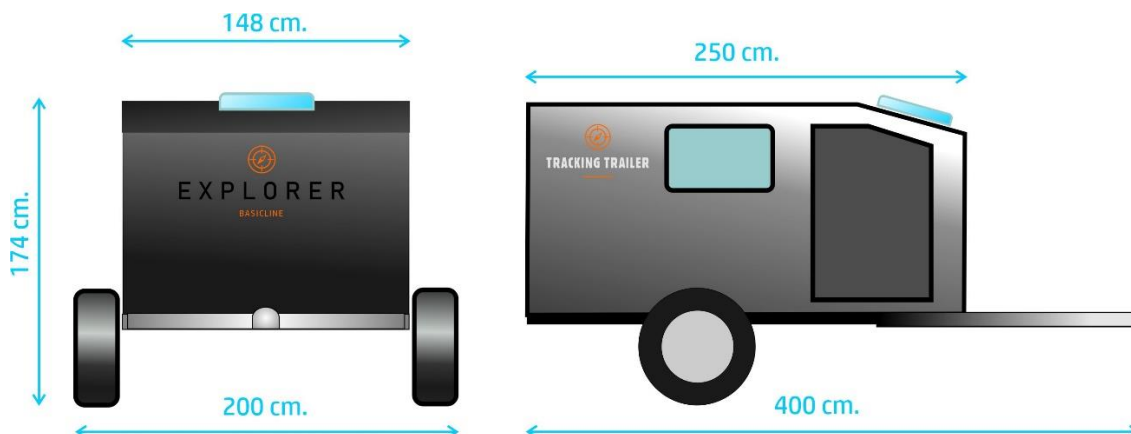

TRACKING TRAILER

PRIJS,- OPTIELIJST 2025 <small>Versie 24.008</small>	Prijs € incl. btw	Back 2 Basic 14.250	Comfort 18.250
Roof-space daktent	3.500	●	●
Zijluifel Koala Creek (250x250 cm.) incl. montage	500	●	●
Zijwand voor zijluifel	165	●	●
Ondertent voor zijluifel	515	●	●
270° luifel Rhino Rack – 250 cm (incl. montage)	1150	●	●
Zijwand voor 270° luifel Rhino Rack	160	●	●
Alu-traanplaat spatschermen, zwart gepoedercoat	595	●	●
Alu-traanplaat, afsluitbare, disselkist, zwart gepoedercoat (90x38x38 cm.)	690	●	●
AT bandenset	445	●	●
Schokbrekers set incl. montage	350	●	●
2 uitdraaisteunen aan voorzijde	250	●	●
2 verzinkte opstapjes aan chassis	195	●	●
DoubleLock kogelslot incl. montage (SCM gecertificeerd)	275	●	●
Tracking Trailer Rackster Roofrack	1150	●	●
Tracking Trailer Rackster reservewielhouder incl. reservewiel	655	●	●
Tracking Trailer Rackster jerrycanhouder met jerrycan	545	●	●
Tracking Trailer Rackster dakkist, afsluitbaar, zwart gepoedercoat (120x34x19 cm.)	690	●	●

Legenda: ● beschikbaar ✓ standaard ✗ niet mogelijk

TRACKING TRAILER

Afmetingen

Kleuren en modellen:

Kleuren, modellen en afmetingen zijn indicaties, hieraan kunnen geen rechten ontleend worden.

Gewicht en laadvermogen: