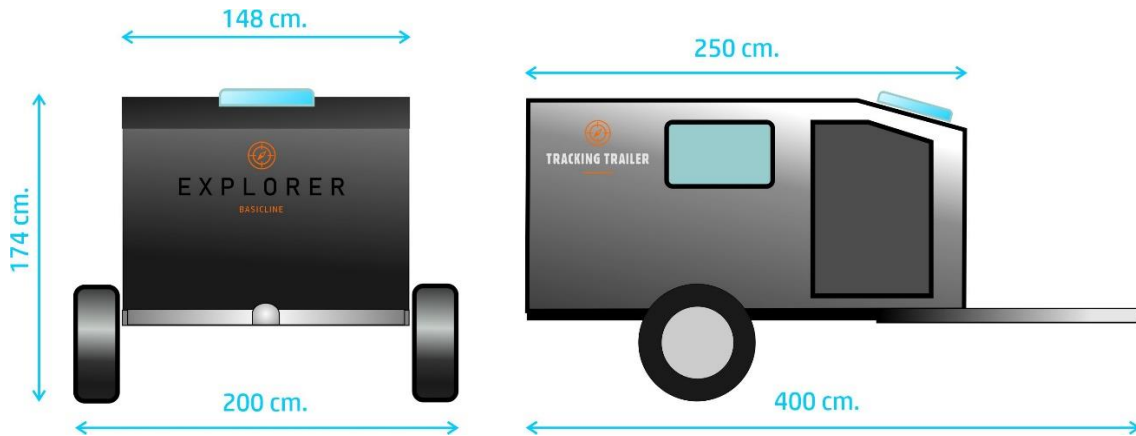

TRACKING TRAILER

PRIJS,- OPTIELIJST 2024 <small>Versie 24.007</small>	Prijs € incl. btw	Leisure 10.500	Back 2 Basic 11.500	Classic 14.500	Comfort 16.500
Prijzen zijn exclusief € 360,- keurings- en registratiekosten Rijksdienst voor het wegverkeer (RDW)					
Roof-space daktent	3.500	✗	●	●	●
Zijluifel Koala Creek (250x250 cm.) incl. montage	500	●	●	●	●
Zijwand voor zijluifel	165	●	●	●	●
Ondertent voor zijluifel	515	●	●	●	●
270° luifel Rhino Rack – 250 cm (incl. montage)	1150	✗	●	●	●
Zijwand voor 270° luifel Rhino Rack	160	✗	●	●	●
Alu-traanplaat spatschermen, zwart gepoedercoat	595	●	●	●	●
Alu-traanplaat, afsluitbare, disselkist, zwart gepoedercoat (90x38x38)	690	●	●	●	●
AT bandenset	445	●	●	●	●
Binnenvering matras 140x200x18 cm op anticondensmat (2cm dik) met hoofdbord, schapje	425	✓	●	●	●
Foam matras 140x200x16 cm op Froli Star Mobil met hoofdbord en schapje	750	●	●	✓	✓
Pluspakket L&B (3 opbergbakken (13L), plafondnet, 2 zij-netten, neuswielschaal) voeteneindbankje	285	●	●	✗	✗
Pluspakket C&C (6 opbergbakken (13L), plafondnet, 2 zij-netten, neuswielschaal, opklaptafel aan voeteneind slaapdeel)	300	✗	✗	●	●
Schokbrekers set incl. montage	350	●	●	●	●
2 steunpoten aan voorzijde	150	●	✓	●	●
2 uitdraaisteunen aan voorzijde	250	●	●	●	●
2 verzinkte opstapjes aan chassis	195	●	✓	●	●
DoubleLock kogelslot incl. montage (SCM gecertificeerd)	275	●	●	●	●
3 Luifelsteunen/dakdragers	490	✗	✓	●	●
Tracking Trailer Rackster Roofrack	1150	●	●	●	●

Legenda: ● beschikbaar ✓ standaard ✗ niet mogelijk

TRACKING TRAILER

Afmetingen

Kleuren en modellen:

Kleuren, modellen en afmetingen zijn indicaties, hieraan kunnen geen rechten ontleend worden.

Gewicht en laadvermogen: