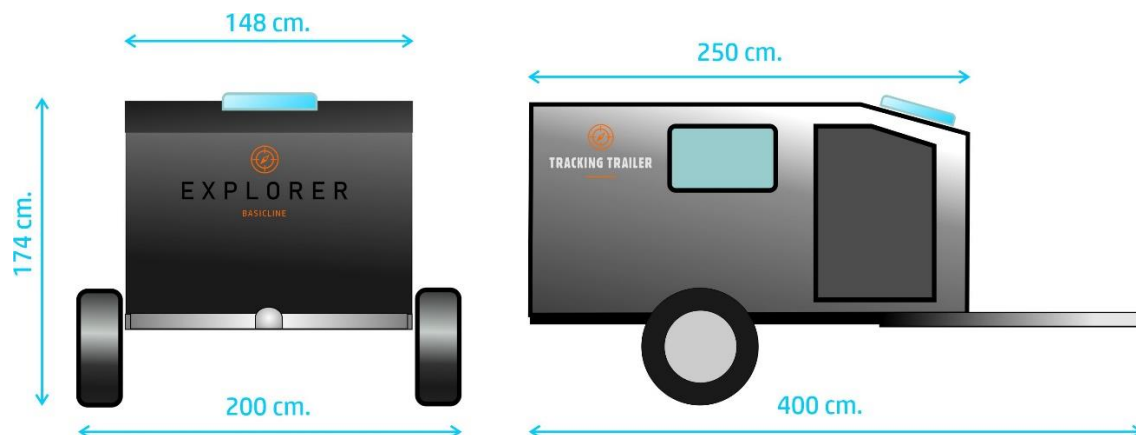

# TRACKING TRAILER

<b>PRIJS,- OPTIELIJST 2024</b> <small>Versie 24.007</small>	<b>Prijs € incl. btw</b>	<b>Leisure 10.500</b>	<b>Back 2 Basic 11.500</b>	<b>Classic 14.500</b>	<b>Comfort 16.500</b>
<small>Prijzen zijn exclusief € 360,- keurings- en registratiekosten Rijksdienst voor het wegverkeer (RDW)</small>					
Roof-space daktent	<b>3.500</b>	✗	●	●	●
Zijluifel Koala Creek (250x250 cm.) incl. montage	<b>500</b>	●	●	●	●
Zijwand voor zijluifel	<b>165</b>	●	●	●	●
Ondertent voor zijluifel	<b>515</b>	●	●	●	●
270° luifel Rhino Rack – 250 cm (incl. montage)	<b>1150</b>	✗	●	●	●
Zijwand voor 270° luifel Rhino Rack	<b>160</b>	✗	●	●	●
Alu-traanplaat spatschermen, zwart gepoedercoat	<b>595</b>	●	●	●	●
Alu-traanplaat, afsluitbare, disselkist, zwart gepoedercoat (90x38x38)	<b>690</b>	●	●	●	●
AT bandenset	<b>445</b>	●	●	●	●
Binnenvering matras 140x200x18 cm op anticondensmat (2cm dik) met hoofdbord, schapje	<b>425</b>	✓	●	●	●
Foam matras 140x200x16 cm op Froli Star Mobil met hoofdbord en schapje	<b>750</b>	●	●	✓	✓
Pluspakket L&B (3 opbergbakken (13L), plafondnet, 2 zij-netten, neuswielschaal) voeteneindbankje	<b>285</b>	●	●	✗	✗
Pluspakket C&C (6 opbergbakken (13L), plafondnet, 2 zij-netten, neuswielschaal, opklaptafel aan voeteneind slaapdeel)	<b>300</b>	✗	✗	●	●
Schokbrekers set incl. montage	<b>350</b>	●	●	●	●
2 steunpoten aan voorzijde	<b>150</b>	●	✓	●	●
2 uitdraaisteunen aan voorzijde	<b>250</b>	●	●	●	●
2 verzinkte opstapjes aan chassis	<b>195</b>	●	✓	●	●
DoubleLock kogelslot incl. montage (SCM gecertificeerd)	<b>250</b>	●	●	●	●
3 Luifelsteunen/dakdragers	<b>490</b>	✗	✓	●	●
Tracking Trailer Rackster Roofrack	<b>1150</b>	●	●	●	●

## Afmetingen